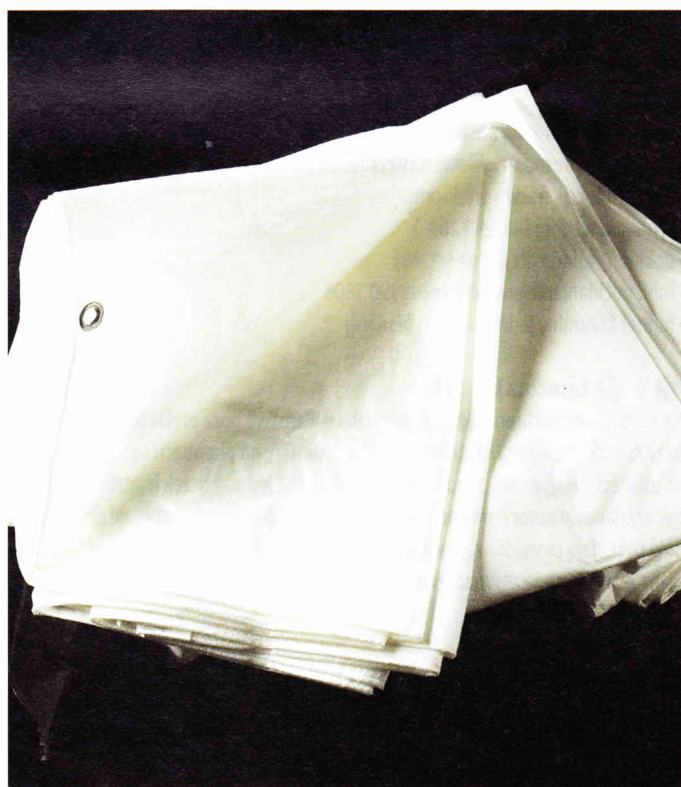

Art. Nr 35101 – 35104 ②

Plandeki zabezpieczające rusztowanie, ogniodporne

Wykonane zgodnie z DIN 4102 B1

Nr 32002B1

Plandeki zabezpieczające rusztowanie, ogniodporne 2,60 x 20 m

Kolor 02: biały

sztuka

Nr 32004B1

Plandeki zabezpieczające rusztowanie, ogniodporne 3,10 x 20 m

Kolor 02: biały

sztuka