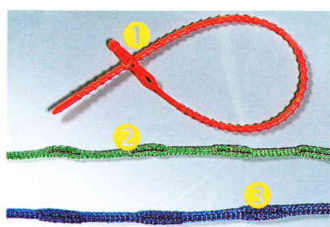

Art. Nr 7401-01 do 7404-01

Art. Nr 7401-04 do 7404-04

Art. Nr 7801-01 lub 7802-01

Art. Nr 7205-015

Art. Nr 7301-01

Tkaniny rusztowaniowe / Siatki przeciwpływe / Towary w rolkach

Tkanina ochronna na rusztowanie, waga: 80 g/m². Wykonana z włókna HDPE (polipropylen o podwyższonej wytrzymałości i gęstości), dodatkowa nitka poliesterowa na całej długości (na brzegach – pojedyncza, w środku – podwójna).

Art. Nr	Rozmiar	Waga	Kolory	J.m.
7405	2,57 x 50 m	75 g/m ²	zielony, biały, niebieski	rolka
7406	3,07 x 50 m	75 g/m ²	zielony, biały, niebieski	rolka

Tkanina ochronna na rusztowanie, gramatura: 70 g/m². Wykonana z włókna HDPE (polipropylen o podwyższonej wytrzymałości i gęstości), dodatkowa nitka poliesterowa na całej długości (na brzegach – pojedyncza, w środku – podwójna).