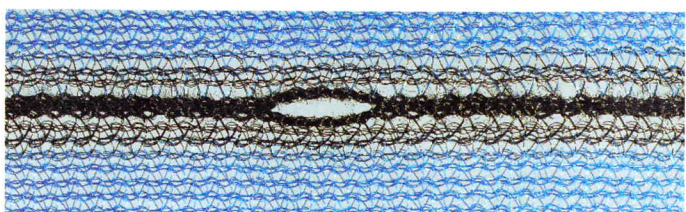

❶ Kombinacja siatki ochronnej – zabezpieczenie boczne, oraz tkaniny na rusztowaniu. Plandeka zapobiega wypadaniu małych przedmiotów i stanowi ochronę przed pyłem. Ten budynek usytuowany jest przy bardzo ruchliwej ulicy.

❷ Siatki przeciwpyłowe zapewniają optymalną ochronę przed pyłem i spadającymi przedmiotami. Zapoznajcie się Państwo z oferowanym przez nas asortymentem na następnych stronach.

Art. Nr 7405-02 lub 7406-02

Art. Nr 7401-01 do 7404-01

Art. Nr 7401-04 do 7404-04

Art. Nr 7801-01 lub 7802-01

Art. Nr 7205-015

Art. Nr 7301-01

Tkaniny rusztowaniowe / Siatki przeciwpływe / Towary w rolkach

Tkanina ochronna na rusztowanie, waga: 80 g/m². Wykonana z włókna HDPE (polipropylen o podwyższonej wytrzymałości i gęstości), dodatkowa nitka poliesterowa na całej długości (na brzegach – pojedyncza, w środku – podwójna).

Art. Nr	Rozmiar	Waga	Kolory	J.m.
7405	2,57 x 50 m	75 g/m ²	zielony, biały, niebieski	rolka
7406	3,07 x 50 m	75 g/m ²	zielony, biały, niebieski	rolka

Tkanina ochronna na rusztowanie, gramatura: 70 g/m². Wykonana z włókna HDPE (polipropylen o podwyższonej wytrzymałości i gęstości), dodatkowa nitka poliesterowa na całej długości (na brzegach – pojedyncza, w środku – podwójna).